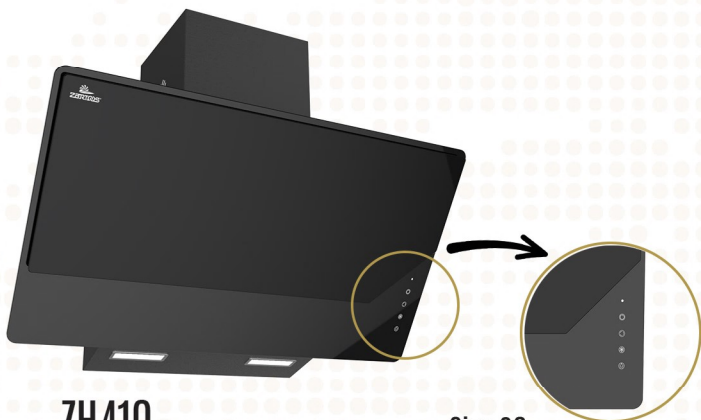

ZH410

Size:90

موتور توربو فلزی | هود دیواری مورب | سوئیچ تاج