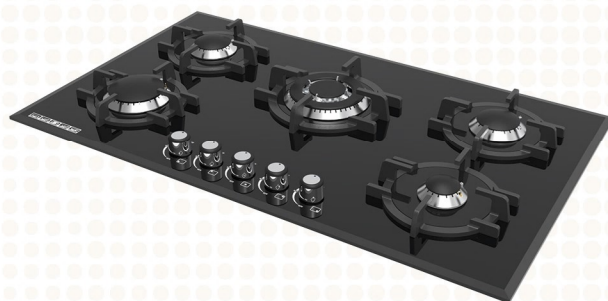

Size:88x50 Cut Size:84x47

شیشه سکوریت نشکن اسر شعله قارچی

**ZG5003Gold**

Size:88x50 Cut Size:84x47

شیشه سکوریت نشکن اسر شعله قارچی  
دارای زه طلایی

**ZG5013**

Size:88x50 Cut Size:84x47

شیشه سکوریت نشکن اسر شعله قارچی

**ZG5012Gold**

Size:88x50 Cut Size:84x47

شیشه سکوریت نشکن اسر شعله قارچی  
دارای زه طلایی

**ZG5015**

Size:88x50 Cut Size:84x47

شیشه سکوریت نشکن اسر شعله قارچی

**ZG3001**

Size: 80x40 Cut Size: 74x36