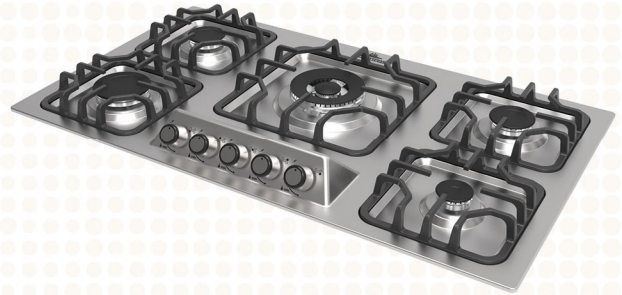

ZS5010

Size: 89x51 Cut Size: 87x48

صفحه استنلس استیل | سر شعله قارچی