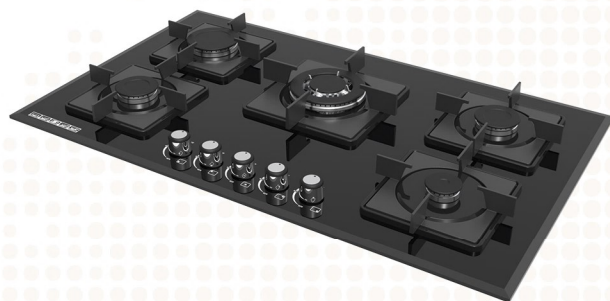

**ZG5004s**

Size:88X50 Cut Size:84X47

شیشه سکوریت نشکن | سرشعله با توان حرارتی بالا

**ZG5002**

Size:88X50 Cut Size:84X47

شیشه سکوریت نشکن | سرشعله با توان حرارتی بالا

**ZG5005**

Size:88X50 Cut Size:84X47

شیشه سکوریت نشکن | سرشعله با توان حرارتی بالا

**ZG5003**

Size:88X50 Cut Size:84X47

شیشه سکوریت نشکن | سرشعله قارچی

**ZG5010T**

Size:88x50 Cut Size:84x47

شیشه سکوریت نشکن اسر شعله با توان حرارتی بالا  
مجهز به تایمر دیجیتال و قطع کن تمام شعله ها

**ZG5006**

Size:88x50 Cut Size:84x47

صفحه استنلس استیل اسر شعله با توان حرارتی بالا

**ZG5011**

Size:88x50 Cut Size:84x47

شیشه سکوریت نشکن اسر شعله قارچی

**ZG5007**

Size:88x50 Cut Size:84x47